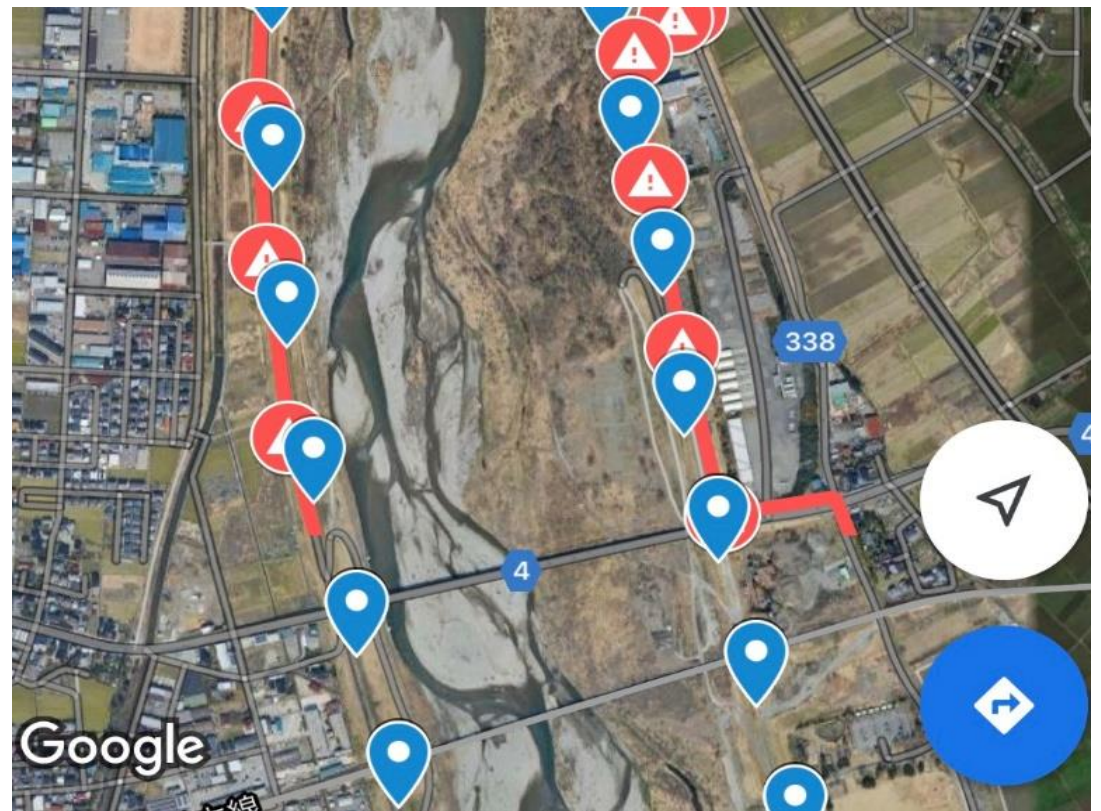

# 1日仕事体験で「地図に残る仕事」を実感しませんか？ ドローン測量 & GPSマッピング体験

開催日時	5月8日(水)10:00~14:00 (最大延長15:00まで)
場所	本社 (富山県中新川郡立山町道源寺574)
内容	■ ドローンでの写真測量と3Dモデルの作成体験 ■ GPS測量とマッピング作成体験 ■ 松嶋建設の新規事業戦略
申込方法	【Web】 <a href="https://www.e-matusima.co.jp/archives/1790">https://www.e-matusima.co.jp/archives/1790</a> 【Mail】 <a href="mailto:saiyou@e-matusima.co.jp">saiyou@e-matusima.co.jp</a> 【担当】 専務取締役 松嶋 / 採用担当 江田