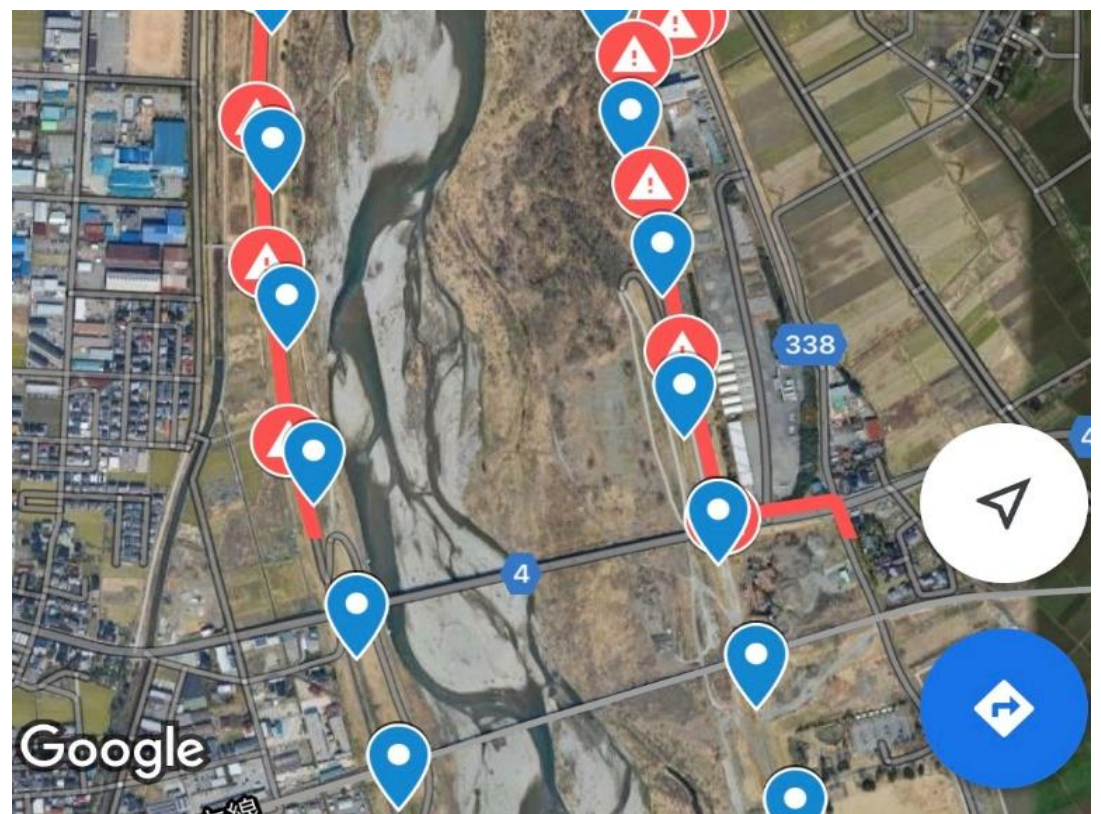

地域のあたり前の暮らしを下支えし、
技術革新で「一歩先へ」

1日仕事体験で「地図に残る仕事」を実感しませんか？ ドローン測量 & GPSマッピング体験

GPS測量

開催日時	5月2日(木)10:00~14:00 (最大延長15:00まで)
場所	本社 (富山県中新川郡立山町道源寺574)
内容	■ ドローンでの写真測量と3Dモデルの作成体験 ■ GPS測量とマッピング作成体験 ■ 松嶋建設の新規事業戦略
申込方法	【Web】 https://www.e-matusima.co.jp/?p=1825 【Mail】 saiyou@e-matusima.co.jp 【担当】 専務取締役 松嶋 / 採用担当 江田